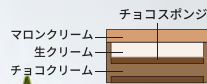

ネージュ

4号 ¥3,690(税込)