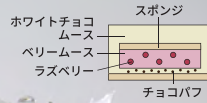

ピスターシュ

4号 ¥3,980(税込)