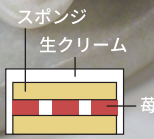

苺デコレーション

5号 ¥4,480(税込) / 6号 ¥5,480(税込)
 7号 ¥6,780(税込) / 8号 ¥10,300(税込)
 10号 ¥14,300(税込) ※サイズによって飾りが異なります。

ふわふわのスポンジの間に、栃木県産苺と北海道産生クリームをサンドしました。

生チョコ苺タルト

5号 ¥6,000(税込)

濃厚な生チョコのタルトに酸味と甘みのバランスの取れた苺をふんだんに飾り付けました。