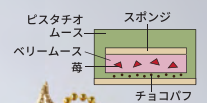

苺デコレーション

5号 ¥4,480(税込) / 6号 ¥5,480(税込)
7号 ¥6,780(税込) / 8号 ¥10,300(税込)
10号 ¥14,300(税込) ※サイズによって飾りが異なります。

ふわふわのスポンジの間に、栃木県産苺と北海道産生クリームをサンドしました。

生チョコ苺タルト

5号 ¥6,000(税込)

濃厚な生チョコのタルトに酸味と甘みのバランスの取れた苺をふんだんに飾り付けました。

モンブラン

4号 ¥3,980(税込)

ネージュ

4号 ¥3,690(税込)

ピスターシュ

4号 ¥3,980(税込)

ルージュクレール

4号 ¥3,690(税込)

ショコラベリー

4号 ¥3,690(税込)

RANMEISYA
SWEETS
FACTORY

EGG
FARM IN
TOCHIGI
EST.1935

※ご予約変更は3日前までとさせていただきます。
※卵明舎でもお受け取りいただけます。
※誕生日プレートお付けできます。(要予約)

ご予約は店頭にて
前金のみでの受付となります

お問合せ ☎ 028-649-0607

※ご予約が埋まり次第受付終了
受付期間：11月7日(木)～12月15日(日)
お受取り：12月20日(金)～25日(水) 店頭でお渡し

プリントデコレーション
通常デコレーション受付 12月16日まで(受取り12月19日まで)

【店舗休業】12月4.11.18.26.27日、1月1-3.8.15.22.29日
【17時間店】12月30.31日(ランチLO 13:30/カフェLO 15:30)
【カフェ休業】12月14-27日、1月1-3日
【ランチ休業】12月14-27日、1月1-5日
【バイク販売休止】12月1日～1月3日

サイズ

4号 直径12cm(3～4人) / 5号 直径15cm(5～6人) / 6号 直径18cm(7～8人)

仕入れの状況により、ご提供できる台数に限りがございますので、お早めにご注文をおすすめします。飾りが変更になる場合があります。予めご了承ください。