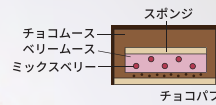

RANMEISYA
SWEETS
FACTORY

EGG
FARM IN
TOCHIGI
EST.1935

※ご予約変更は3日前までとさせていただきます。
※卵明舎でもお受け取りいただけます。
※誕生日プレートお付けできます。(要予約)

ご予約は店頭にて
前金のみでの受付となります

お問合せ ☎ 028-649-0607

※ご予約が埋まり次第受付終了
受付期間：11月7日(木)～12月15日(日)
お受取り：12月20日(金)～25日(水) 店頭でお渡し

プリントデコレーション
通常デコレーション受付 12月16日まで(受取り12月19日まで)

【店舗休業】12月4.11.18.26.27日、1月1-3.8.15.22.29日
【17時間店】12月30.31日(ランチLO 13:30/カフェLO 15:30)
【カフェ休業】12月14-27日、1月1-3日
【ランチ休業】12月14-27日、1月1-5日
【バイク販売休止】12月1日～1月3日

サイズ

4号 直径12cm(3～4人) / 5号 直径15cm(5～6人) / 6号 直径18cm(7～8人)

仕入れの状況により、ご提供できる台数に限りがございますので、お早めにご注文をおすすめします。飾りが変更になる場合があります。予めご了承ください。