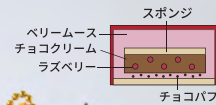

ショコラベリー

4号 ¥3,690(税込)

RANMEISYA
SWEETS
FACTORY

EGG
FARM IN
TOCHIGI
EST.1935

※ご予約変更は3日前までとさせていただきます。
 ※卵明舎でもお受け取りいただけます。
 ※誕生日プレートお付けできます。(要予約)

ご予約は店頭にて
前金のみでの受付となります

お問合せ ☎ 028-649-0607

※ご予約が埋まり次第受付終了
 受付期間：11月7日(木)～12月15日(日)
 お受取り：12月20日(金)～25日(水) 店頭でお渡し